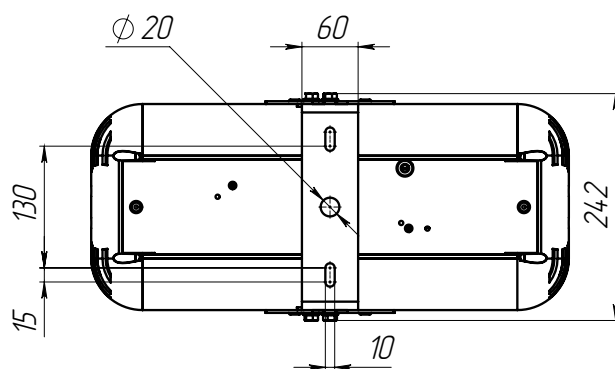

ТЕХНИЧЕСКИЕ ХАРАКТЕРИСТИКИ

Потребляемая мощность	100 Вт
Световой поток светильника	13 999 Лм
Кривая силы света	Ш2-широкая
Степень защиты корпуса	IP66
Температура эксплуатации	-40 ÷ +50 °C
Вид климатического исполнения	У1
Габариты	510x250x270 мм
Вес	7,8 кг
Гарантийный срок	5 лет