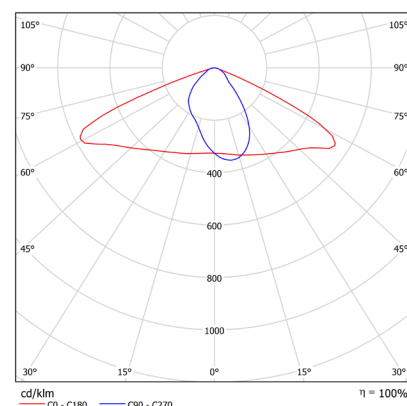

ТЕХНИЧЕСКИЕ ХАРАКТЕРИСТИКИ

Потребляемая мощность	100 Вт
Световой поток светильника	13 999 Лм
Кривая силы света	Ш2-широкая
Степень защиты корпуса	IP66
Температура эксплуатации	-40 ÷ +50 °C
Вид климатического исполнения	У1
Габариты	510x250x270 мм
Вес	7,8 кг
Гарантийный срок	5 лет