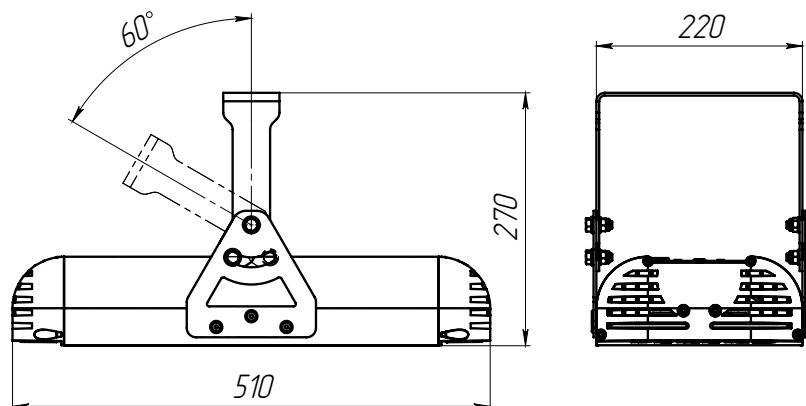

ТЕХНИЧЕСКИЕ ХАРАКТЕРИСТИКИ

Потребляемая мощность	100 Вт
Световой поток светильника	13 999 Лм
Кривая силы света	Ш2-широкая
Степень защиты корпуса	IP66
Температура эксплуатации	-40 ÷ +50 °C
Вид климатического исполнения	У1
Габариты	510x250x270 мм
Вес	7,8 кг
Гарантийный срок	5 лет